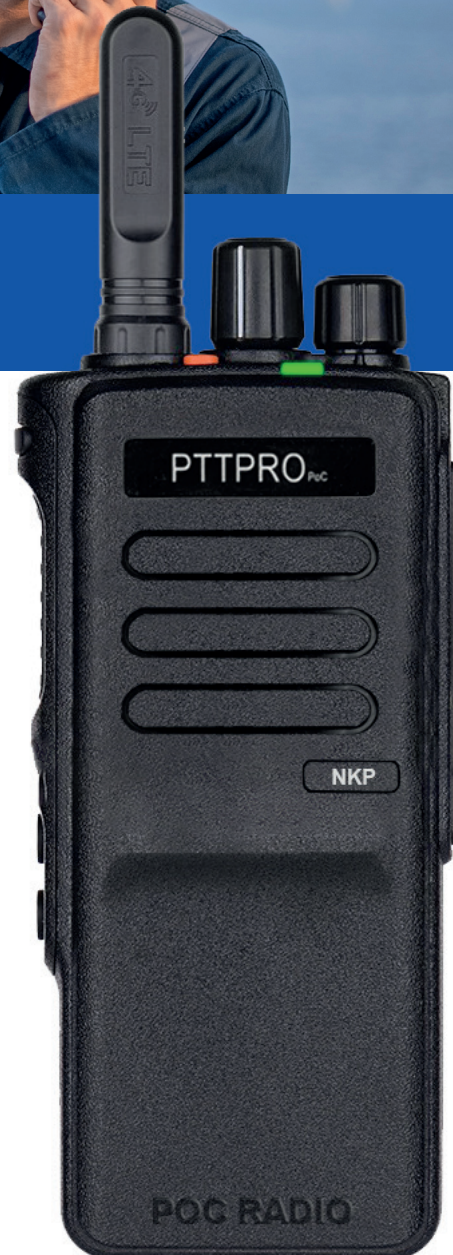

PoC NKP

Características

- 4G LTE, despliegue global de servidores
- Audio claro y fuerte
- Posicionamiento GPS
- Batería de 4000mAh.
- Peso 290 gr.
- Protección IP54
- Despacho por plataforma

PoC NKP

ESPECIFICACIONES DE PRODUCTO

EQUIPOS PTT PRO - PoC

HARDWARE

RAM+ROM	512MB + 4GB
CPU	9X07 (Qualcomm), 1.28 GHz
Ranura tarjetas	Estándar SIM Card
Interface	3.5 mm + 2.5mm
Bocina	Ø40mm
Batería	4000mAh
Tiempo conversación	12 horas (Test estándar 5/5/90)
Tiempo espera	20 horas
Peso	≈290g
Dimensión	145 x 64 x 35 mm Sin clip y antena